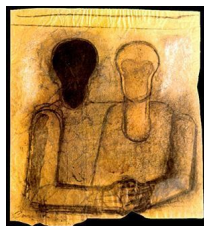

1974 - Pareja

Calificación Sin calificación

[Haga una pregunta del producto](#)

Descripción 1974, Título: Pareja, Medidas: 40 x 35 cm, Técnica: carbón y tempera sobre papel, Firmado: abajo a la izquierda, Ubicación: colección particular, Madrid España